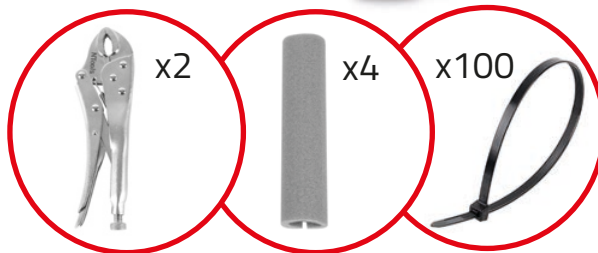

Im Lieferumfang des Ständers sind darüber hinaus enthalten: Schaumabdeckhüllen, Klemmzangen und Kabelbinder zur sicheren Befestigung der zu lackierenden Bauteile.